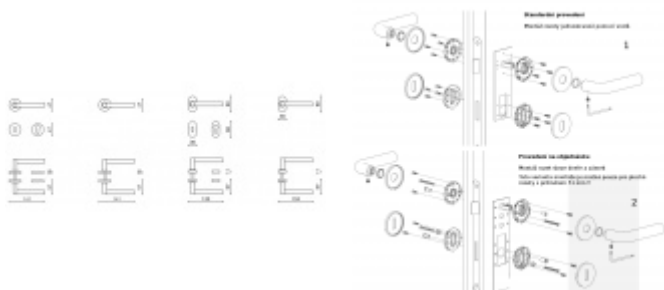

Sada kování lze objednat také bez spodních rozet pro klíč nebo s WC klíčkou.

Rozety s WC klíčkou můžete vybrat [zde](#).

**Rozety se standardně montují jednostranně pomocí vrtů. Lze objednat provedení montáž rozet skrze dveře a zámek. Tato varianta montáže je možná pouze pro ploché rozety s průměrem 51 mm.**