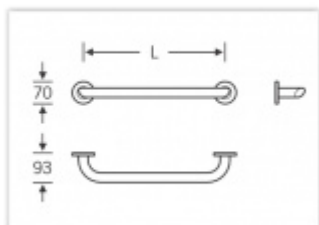

Vaše cena bez DPH

Vaše cena s DPH

5 627 Kč

6 808,67 Kč

Zobrazit produkt