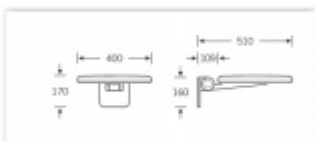

Vaše cena bez DPH

23 267 Kč

Vaše cena s DPH

28 153,07 Kč

Zobrazit produkt