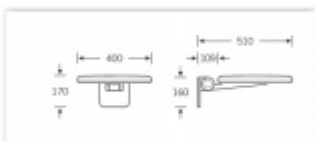

Vaše cena bez DPH

990,09 €

Vaše cena s DPH

1 198 €

Zobrazit produkt