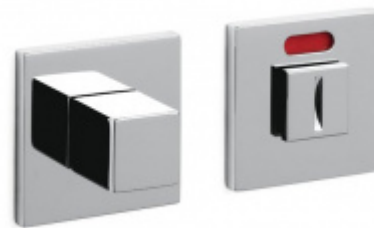

OLIVARI Living nízká rozeta Superfinish antracit satin, Obyčejný klíč

OLIVARI 

ID produktu: 12798

Design: Dominique Perrault

Pár klik na dveře včetně rozet pod kliku a pro klíč.

Materiál: masivní mosaz s povrchovými úpravami

Sadu s WC kličkou je nutné objednat samostatně. Vyberte set kování bez spodních rozet a do objednávky přidejte WC zamykání Olivari dle výběru [zde](#).

Rozety se standardně montují jednostranně pomocí vrutů na plochu dveří. Standardně montáž neprobíhá skrz dveře a zámek.

PŘÍSLUŠENSTVÍ

**Olivari CUBO WC
uzamykání nízká rozeta**

OLIVARI

OD OD 64,55 €

Termín bude prověřen u
dodavatele

**Olivari CUBO S WC
uzamykání**

OLIVARI

OD OD 29,36 €

Termín bude prověřen u
dodavatele

**Olivari CUBO WC
uzamykání s
ukazatelem nízká
rozeta**

OLIVARI

OD OD 64,55 €

Termín bude prověřen u
dodavatele

PODOBNÉ PRODUKTY

**Okenní klika Olivari
Living nízká rozeta**