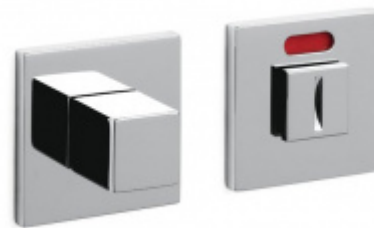

## OLIVARI Living nízká rozeta Superfinish antracit satin, Cylindrická vločka

**OLIVARI** 

ID produktu: 12799

**Design: Dominique Perrault**

Pár klik na dveře včetně rozet pod kliku a pro klíč.

Materiál: masivní mosaz s povrchovými úpravami

# PŘÍSLUŠENSTVÍ

**Olivari CUBO WC  
uzamykání nízká rozeta**

OLIVARI

---

**OD OD 64,55 €**

Termín bude prověřen u  
dodavatele

**Olivari CUBO S WC  
uzamykání**

OLIVARI

---

**OD OD 29,36 €**

Termín bude prověřen u  
dodavatele

**Olivari CUBO WC  
uzamykání s  
ukazatelem nízká  
rozeta**

OLIVARI

---

**OD OD 64,55 €**

Termín bude prověřen u  
dodavatele