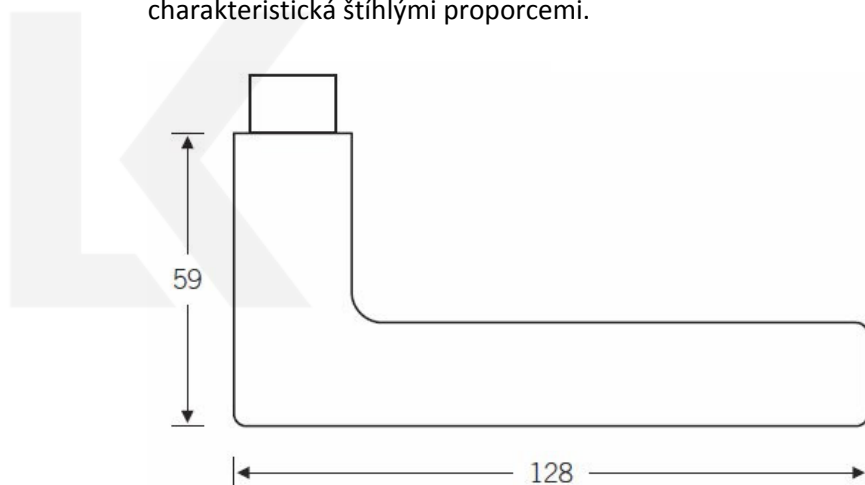

Produktový list

platný k 29. 6. 2024

luxusnikovani.cz
DELIVERED BY EFB

Kování FSB 12 1005 ASL Eloxovaný hliník, klika / koule, Cylindrická vložka

FSB

ID produktu: 128

Design: Johannes Potente

Na trhu je mnoho klik, které mají klínovitý tvar. Skoro každý výrobce má podobný tvar ve své nabídce. První originál této kliky byl pravděpodobně vyroben profesorem Maxem Burchhartzem. Verze FSB upravená Johannesem Potentem je charakteristická štíhlými proporcemi.