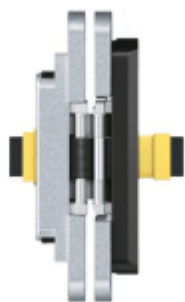

Assa ABLOY EL561 - Elektromechanický samozamykací dveřní zámek, široký - oboustranná kontrola vstupu backset 55 mm

ASSA ABLOY

ID produktu: 13324

Pro vnitřní i venkovní plné dveře.

Klika zámku může být ovládána výstupním kontaktem ze čtečky karet, klávesnice, tlačítkem, apod.

Nastavovací prvky jsou přístupné z venkovní strany zámku s použitím imbusového klíče, který je součástí balení každého zámku.

Vaše cena bez DPH

609,79 €

Vaše cena s DPH

737,84 €

Zobrazit produkt

PŘÍSLUŠENSTVÍ