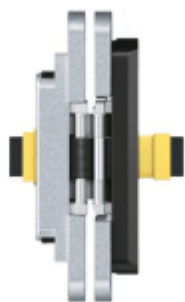

PŘÍSLUŠENSTVÍ

**Tectus 240 3D F1 N
Energy s průchodkou,
pro bezfalcové dveře**

SIMONSWERK

OD OD 101,02 €

Termín bude prověřen u
dodavatele