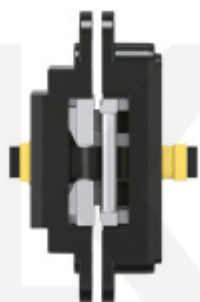

**Tectus 540 3D A8
Energy s průchodkou,
pro bezfalcové dveře**

SIMONSWERK

OD OD 150,21 €

Termín bude prověřen u
dodavatele