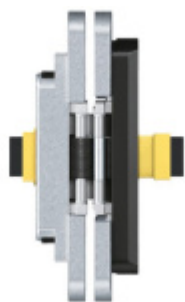

## Assa ABLOY EL561 - Elektromechanický samozamykací dveřní zámek, široký - oboustranná kontrola vstupu backset 80 mm

ASSA ABLOY

ID produktu: 13326

Pro vnitřní i venkovní plné dveře.

Klika zámku může být ovládána výstupním kontaktem ze čtečky karet, klávesnice, tlačítkem, apod.

# PŘÍSLUŠENSTVÍ

**Tectus 240 3D F1 N  
Energy s průchodkou,  
pro bezfalcové dveře**

**SIMONSWERK**

---

**OD OD 101,02 €**

Termín bude prověřen u  
dodavatele

**Tectus 540 3D Energy s  
průchodkou, pro  
bezfalcové dveře**