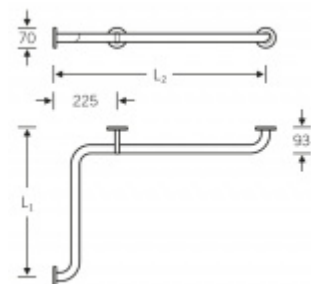

Produktový list

platný k 30. 9. 2024

luxusnikovani.cz
DELIVERED BY EFB

Madlo na zeď FSB 82 8211 Levé provedení, L1=528mm - L2=975mm

FSB

ID produktu: 13407

Madlo na zeď s ergonomickým tvarem a zalomením.
Provedení pravé nebo levé

Masivní nerez

Vhodné pro kombinaci se sedátkem 82 8250 00001

Vaše cena bez DPH

11 635 Kč

Vaše cena s DPH

14 078,35 Kč

Zobrazit produkt