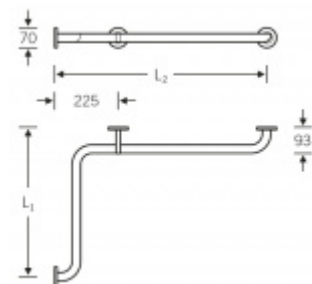

Produktový list

platný k 30. 9. 2024

luxusnikovani.cz
DELIVERED BY EFB

Madlo na zeď FSB 82 8211 Levé provedení, L1=528mm - L2=975mm

FSB

ID produktu: 13407

Madlo na zeď s ergonomickým tvarem a zalomením.
Provedení pravé nebo levé

Masivní nerez

Vhodné pro kombinaci se sedátkem 82 8250 00001

Vaše cena bez DPH

495,11 €

Vaše cena s DPH

599,08 €

Zobrazit produkt