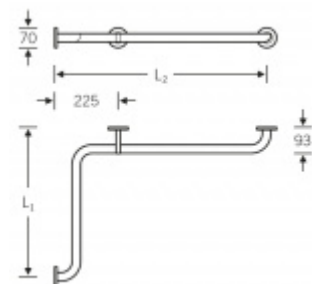

Produktový list

platný k 5. 7. 2024

luxusnikovani.cz
DELIVERED BY EFB

Madlo na zeď FSB 82 8211 Levé provedení, L1=528mm - L2=750mm

FSB

ID produktu: 13408

Madlo na zeď s ergonomickým tvarem a zalomením.
Provedení pravé nebo levé

Masivní nerez

Vhodné pro kombinaci se sedátkem 82 8250 00001

Vaše cena bez DPH

11 109 Kč

Vaše cena s DPH

13 441,89 Kč

Zobrazit produkt