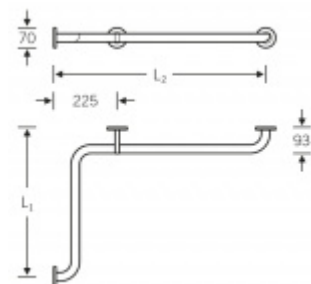

Produktový list

platný k 3. 7. 2024

luxusnikovani.cz
DELIVERED BY EFB

Madlo na zeď FSB 82 8211 Levé provedení, L1=528mm - L2=750mm

FSB

ID produktu: 13408

Madlo na zeď s ergonomickým tvarem a zalomením.
Provedení pravé nebo levé

Masivní nerez

Vhodné pro kombinaci se sedátkem 82 8250 00001

Vaše cena bez DPH

472,72 €

Vaše cena s DPH

572 €

Zobrazit produkt