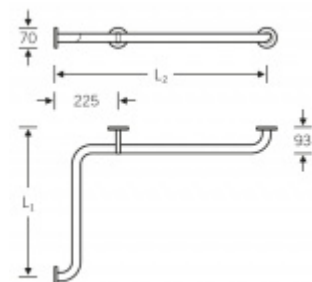

Produktový list

platný k 5. 7. 2024

luxusnikovani.cz
DELIVERED BY EFB

Madlo na zeď FSB 82 8211 Pravé provedení, L1=750mm - L2=750mm

FSB

ID produktu: 13409

Madlo na zeď s ergonomickým tvarem a zalomením.
Provedení pravé nebo levé

Masivní nerez

Vhodné pro kombinaci se sedátkem 82 8250 00001

Vaše cena bez DPH

13 136 Kč

Vaše cena s DPH

15 894,56 Kč

Zobrazit produkt