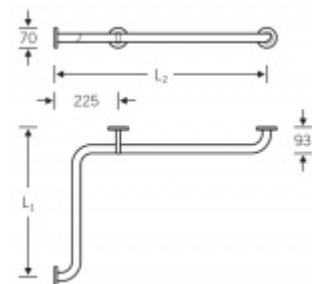

Zobrazit produkt