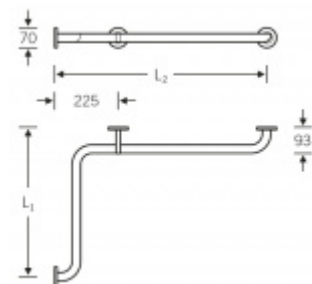

Produktový list

platný k 5. 7. 2024

luxusnikovani.cz
DELIVERED BY EFB

Madlo na zeď FSB 82 8211 Pravé provedení, L1=528mm - L2=975mm

FSB

ID produktu: 13410

Madlo na zeď s ergonomickým tvarem a zalomením.
Provedení pravé nebo levé

Masivní nerez

Vhodné pro kombinaci se sedátkem 82 8250 00001

Vaše cena bez DPH

11 635 Kč

Vaše cena s DPH

14 078,35 Kč

Zobrazit produkt