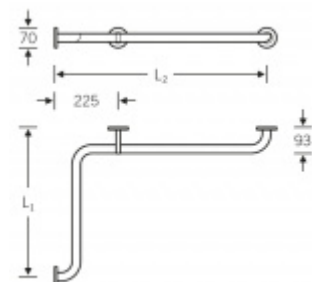

Produktový list

platný k 3. 7. 2024

luxusnikovani.cz
DELIVERED BY EFB

Madlo na zeď FSB 82 8211 Pravé provedení, L1=528mm - L2=975mm

FSB

ID produktu: 13410

Madlo na zeď s ergonomickým tvarem a zalomením.
Provedení pravé nebo levé

Masivní nerez

Vhodné pro kombinaci se sedátkem 82 8250 00001

Vaše cena bez DPH

495,11 €

Vaše cena s DPH

599,08 €

Zobrazit produkt