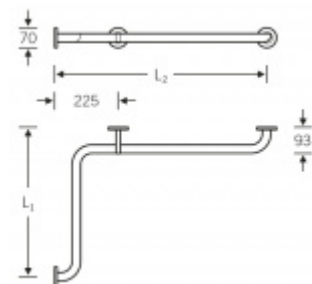

Produktový list

platný k 30. 9. 2024

luxusnikovani.cz
DELIVERED BY EFB

Madlo na zeď FSB 82 8211 Pravé provedení, L1=528mm - L2=750mm

FSB

ID produktu: 13411

Madlo na zeď s ergonomickým tvarem a zalomením.
Provedení pravé nebo levé

Masivní nerez

Vhodné pro kombinaci se sedátkem 82 8250 00001

Vaše cena bez DPH

472,72 €

Vaše cena s DPH

572 €

Zobrazit produkt