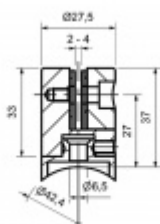

Produktový list

platný k 30. 9. 2024

luxusnikovani.cz
DELIVERED BY EFB

Držák plechu, nerez Plochý sloupek

ID produktu: 13502

PLU: 50.01.1560

Vhodné pro tloušťku materiálu 2-4 mm

Slitina nerez 240