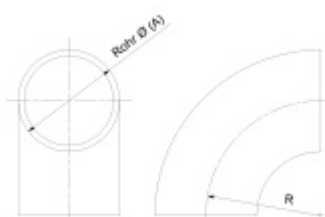

Produktový list

platný k 3. 10. 2024

luxusnikovani.cz
DELIVERED BY EFB

Nerezová trubka zábradlí, roh 90°, 42,4 / 33,7 mm

Nerezová trubka rohová pro kompletaci konstrukcí z trubek o průměru 42,4 nebo 33,7 mm

Nerez kartáčovaná

Průměr 33,7 / radius 40 mm

[Nerezová trubka zábradlí, roh 90°, 42,4 / 33,7 mm](#)

[Průměr 33,7 / radius 40 mm](#)

DETAIL

Termín bude prověřen u dodavatele

104 Kč bez DPH
125,84 Kč s DPH

Průměr 42,4 / radius 50 mm

[Nerezová trubka zábradlí, roh 90°, 42,4 / 33,7 mm](#)

[Průměr 42,4 / radius 50 mm](#)

DETAIL

Termín bude prověřen u dodavatele

124 Kč bez DPH
150,04 Kč s DPH