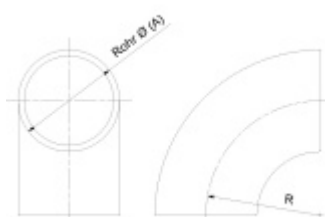

Nerezová trubka zábradlí, roh 90°, 42,4 / 33,7 mm Průměr 42,4 / radius 50 mm

ID produktu: 13697

Nerezová trubka rohová pro kompletaci konstrukcí z trubek o průměru 42,4 nebo 33,7 mm

Nerez kartáčovaná

Vaše cena bez DPH