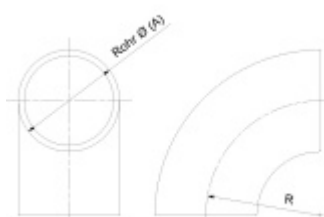

## Nerezová trubka zábradlí, roh 90°, 42,4 / 33,7 mm Průměr 42,4 / radius 50 mm

ID produktu: 13697

Nerezová trubka rohová pro kompletaci konstrukcí z trubek o průměru 42,4 nebo 33,7 mm

Nerez kartáčovaná

**Vaše cena bez DPH**