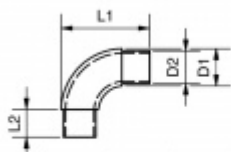

Produktový list

platný k 2. 10. 2024

luxusnikovani.cz
DELIVERED BY EFB

Rohový spoj trubky, 90°, nerez, oblý

Rohový spoj po trubku

Úhel: 90°

Tloušťka: 2 mm

Vhodné pro trubku 33,7 mm nebo 42,4 mm

Nerez kartáčovaná

D1	D2	L1	L2
ø33,7	29,3	80	25
ø42,4	36,3	90	25

pro trubku 33,7 mm

[Rohový spoj trubky, 90°, nerez, oblý pro trubku 33,7 mm](#)

DETAIL

Termín bude prověřen u dodavatele

398 Kč bez DPH
481,58 Kč s DPH

pro trubku 42,4 mm

[Rohový spoj trubky, 90°, nerez, oblý pro trubku 42,4 mm](#)

DETAIL

Termín bude prověřen u dodavatele

280 Kč bez DPH
338,8 Kč s DPH