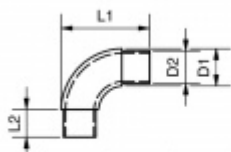

## Rohový spoj trubky, 90°, nerez, oblý

Rohový spoj po trubku

Úhel: 90°

Tloušťka: 2 mm

Vhodné pro trubku 33,7 mm nebo 42,4 mm

Nerez kartáčovaná

D1	D2	L1	L2
ø33,7	29,3	80	25
ø42,4	38,3	90	25

### pro trubku 33,7 mm

[Rohový spoj trubky, 90°, nerez, oblý pro trubku 33,7 mm](#)

DETAIL

Termín bude prověřen u dodavatele

**16,94 € bez DPH**  
20,49 € s DPH

### pro trubku 42,4 mm

[Rohový spoj trubky, 90°, nerez, oblý pro trubku 42,4 mm](#)

DETAIL

Termín bude prověřen u dodavatele

**11,91 € bez DPH**  
14,42 € s DPH