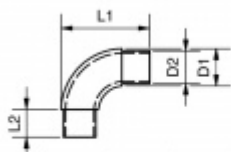

# Produktový list

platný k 2. 10. 2024

**luxusnikovani.cz**  
DELIVERED BY EFB

D1	D2	L1	L2
ø33,7	29,3	80	25
ø42,4	38,3	90	25

## Rohový spoj trubky, 90°, nerez, oblý pro trubku 42,4 mm

ID produktu: 13736

Rohový spoj po trubku

Úhel: 90°

Tloušťka: 2 mm

Vhodné pro trubku 33,7 mm nebo 42,4 mm

Nerez kartáčovaná

**Vaše cena bez DPH**