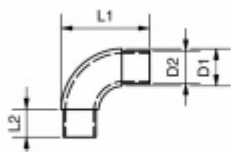

Produktový list

platný k 2. 10. 2024

luxusnikovani.cz
DELIVERED BY EFB

Rohový spoj trubky, 90°, nerez, oblý pro trubku 42,4 mm

ID produktu: 13736

Rohový spoj po trubku

Úhel: 90°

Tloušťka: 2 mm

Vhodné pro trubku 33,7 mm nebo 42,4 mm

Nerez kartáčovaná

D1	D2	L1	L2
ø33,7	29,3	80	25
ø42,4	38,3	90	25

Vaše cena bez DPH

11,91 €

Vaše cena s DPH

14,42 €

Zobrazit produkt