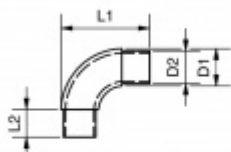

Produktový list

platný k 2. 10. 2024

luxusnikovani.cz
DELIVERED BY EFB

Rohový spoj trubky, 90°, nerez, oblý pro trubku 33,7 mm

ID produktu: 13737

Rohový spoj po trubku

Úhel: 90°

Tloušťka: 2 mm

Vhodné pro trubku 33,7 mm nebo 42,4 mm

Nerez kartáčovaná

D1	D2	L1	L2
ø33,7	29,3	80	25
ø42,4	36,3	90	25

Vaše cena bez DPH

398 Kč

Vaše cena s DPH

481,58 Kč

Zobrazit produkt