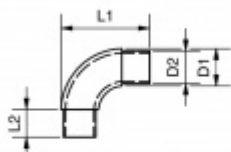

Produktový list

platný k 2. 10. 2024

luxusnikovani.cz
DELIVERED BY EFB

Rohový spoj trubky, 90°, nerez, oblý pro trubku 33,7 mm

ID produktu: 13737

Rohový spoj po trubku

Úhel: 90°

Tloušťka: 2 mm

Vhodné pro trubku 33,7 mm nebo 42,4 mm

Nerez kartáčovaná

D1	D2	L1	L2
ø33,7	29,3	80	25
ø42,4	38,3	90	25

Vaše cena bez DPH

16,94 €

Vaše cena s DPH

20,49 €

Zobrazit produkt