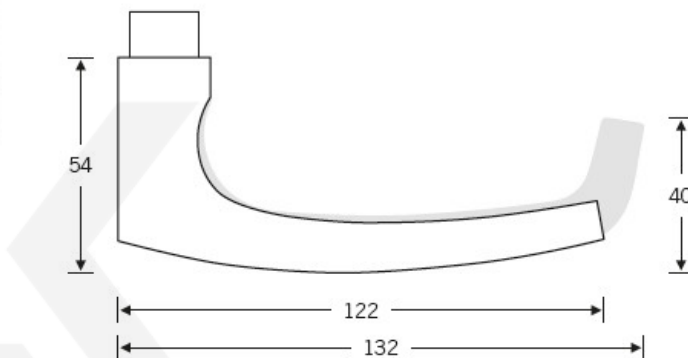

Produktový list

platný k 26. 6. 2024

luxusnikovani.cz
DELIVERED BY EFB

Kování FSB 12 1015 ASL

FSB

Domníváme se, že základní tvar naší kliky 1015 byl stvořen v roce 1903 společností nazvanou Wehag. Současná verze je upravena Johannesem Potentem. Kliky padne příjemně do ruky, protože nemá žádnou ostrou hranu. Tento model je velmi oblíben v Holandsku. Kliky je dostupná v hliníku, nerez a čistém bronzu.