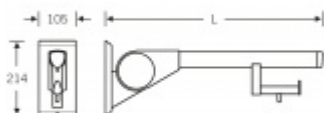

## Sklopné madlo na zeď FSB 82 8420 01 700 mm, Úchyty - šedá metalíza - Tyč - bílá

**FSB**

ID produktu: 13944

Sklopné madlo na zeď s držákem na toaletní papír

Materiál: hliník se speciálními povrchovými úpravami

Pružinové zatížení

Snadné nastavení

Délka: 600 mm, 700 mm, 850 mm, 900 mm

Zatížení až do 100 kg

**Vaše cena bez DPH**

**564,38 €**

Vaše cena s DPH

682,9 €