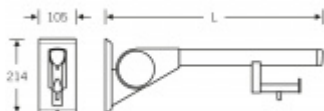

Produktový list

platný k 1. 7. 2024

luxusnikovani.cz
DELIVERED BY EFB

Sklopné madlo na zeď FSB 82 8420 01 850 mm, Úchyty - bílá - Tyč - šedá

 FSB

ID produktu: 13949

Sklopné madlo na zeď s držákem na toaletní papír

Materiál: hliník se speciálními povrchovými úpravami

Pružinové zatížení

Snadné nastavení

Délka: 600 mm, 700 mm, 850 mm, 900 mm

Zatížení až do 100 kg

Vaše cena bez DPH

574,17 €

Vaše cena s DPH