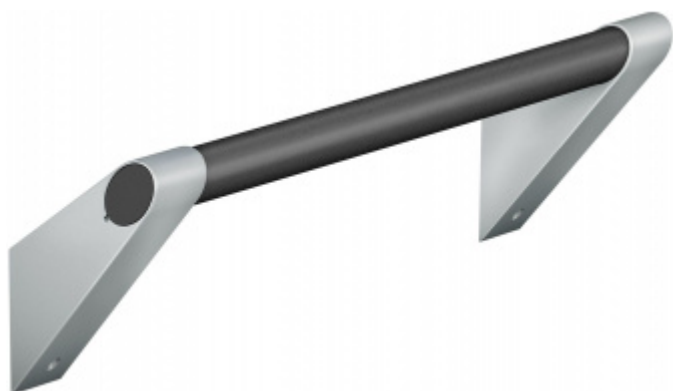

Produktový list

platný k 30. 9. 2024

luxusnikovani.cz
DELIVERED BY EFB

Madlo na zeď FSB 82 8401 450 mm, Úchyty - šedá metalíza - Tyč - bílá

FSB

ID produktu: 14026

Madlo na zeď s ergonomickým tvarem

Materiál: hliník se speciálními povrchovými úpravami

Tento model kování je možné dodat v barvách [Les Couleurs® Le Corbusier](#).

Cena kování v barvě Les Coleurs je kalkulována jako příplatek +40% ke standardní ceně modelu Ergo 100.

Barevný odstín a detailní informace o možnosti výběru barvy z palety Les Couleurs® Le Corbusier naleznete v tomto odkazu: