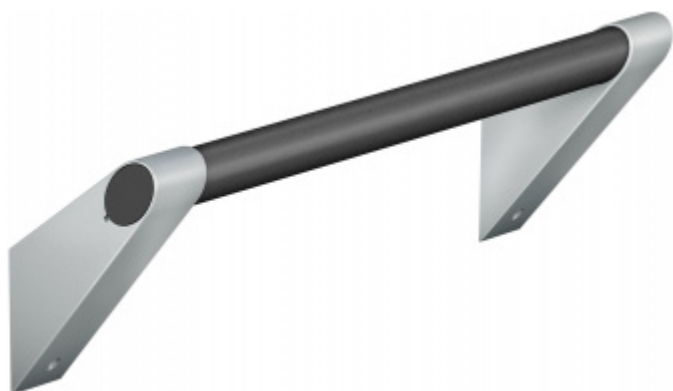

Produktový list

platný k 3. 7. 2024

luxusnikovani.cz
DELIVERED BY EFB

Madlo na zeď FSB 82 8401 300 mm, Bílá

FSB

ID produktu: 14031

Madlo na zeď s ergonomickým tvarem

Materiál: hliník se speciálními povrchovými úpravami

Tento model kování je možné dodat v barvách [Les Couleurs® Le Corbusier](#).

Cena kování v barvě Les Coleurs je kalkulována jako příplatek +40% ke standardní ceně modelu Ergo 100.

Barevný odstín a detailní informace o možnosti výběru barvy z palety Les Couleurs® Le Corbusier naleznete v tomto odkazu: