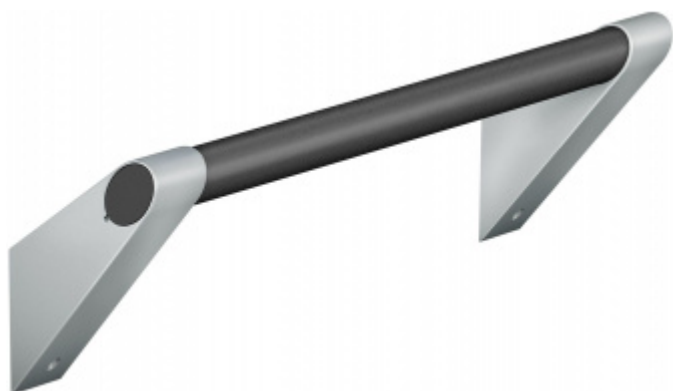

## Madlo na zeď FSB 82 8401 300 mm, Bílá

**FSB**

ID produktu: 14031

Madlo na zeď s ergonomickým tvarem

Materiál: hliník se speciálními povrchovými úpravami

Tento model kování je možné dodat v barvách [Les Couleurs® Le Corbusier](#).