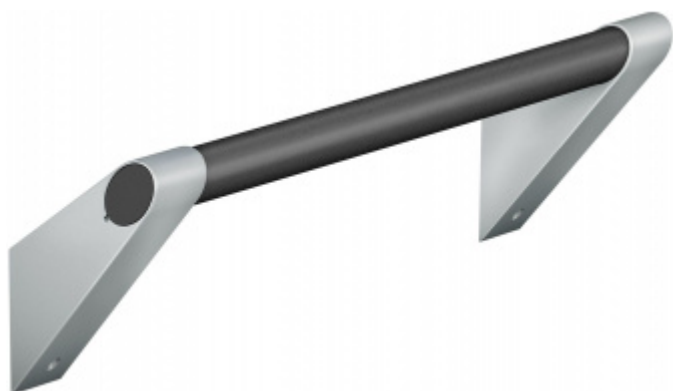

Produktový list

platný k 1. 7. 2024

luxusnikovani.cz
DELIVERED BY EFB

Madlo na zeď FSB 82 8401 600 mm, Šedá

FSB

ID produktu: 14033

Madlo na zeď s ergonomickým tvarem

Materiál: hliník se speciálními povrchovými úpravami

Tento model kování je možné dodat v barvách [Les Couleurs® Le Corbusier](#).

Cena kování v barvě Les Coleurs je kalkulována jako příplatek +40% ke standardní ceně modelu Ergo 100.

Barevný odstín a detailní informace o možnosti výběru barvy z palety Les Couleurs® Le Corbusier naleznete v tomto odkazu: