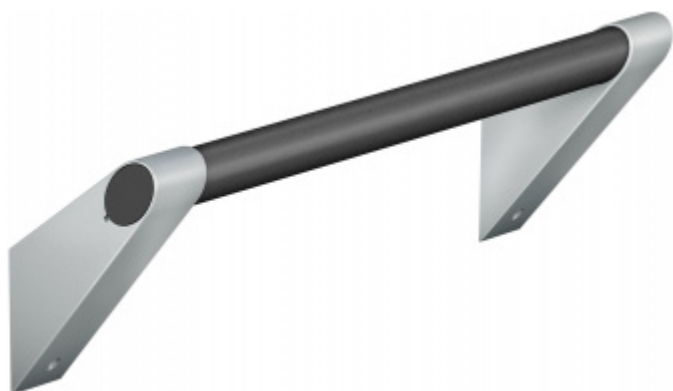

Produktový list

platný k 3. 7. 2024

luxusnikovani.cz
DELIVERED BY EFB

Madlo na zeď FSB 82 8401 900 mm, Úchyty - šedá metalíza - Tyč - šedá antracit metalíza

FSB

ID produktu: 14040

Madlo na zeď s ergonomickým tvarem

Materiál: hliník se speciálními povrchovými úpravami

Tento model kování je možné dodat v barvách [Les Couleurs® Le Corbusier](#).

Cena kování v barvě Les Coleurs je kalkulována jako příplatek +40% ke standardní ceně modelu Ergo 100.