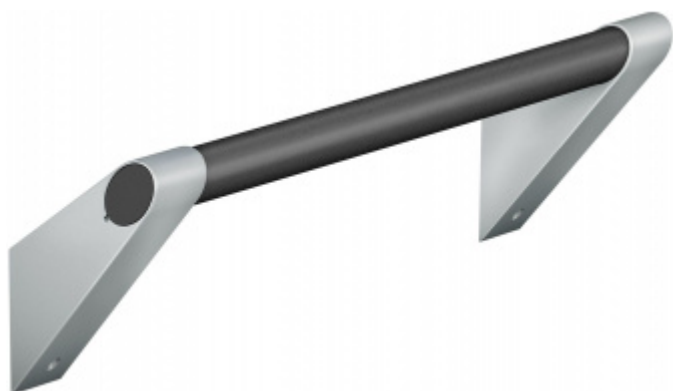

## Madlo na zeď FSB 82 8401 900 mm, Úchyty - šedá metalíza - Tyč - šedá antracit metalíza

**FSB**

ID produktu: 14040

Madlo na zeď s ergonomickým tvarem

Materiál: hliník se speciálními povrchovými úpravami