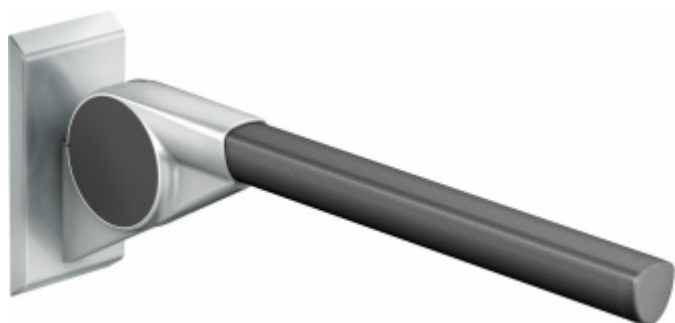

Produktový list

platný k 30. 9. 2024

luxusnikovani.cz
DELIVERED BY EFB

Sklopné madlo na zeď FSB 82 8420 600 mm, Šedá

FSB

ID produktu: 14062

Sklopné madlo na zeď

Materiál: hliník se speciálními povrchovými úpravami

Pružinové zatížení

Snadné nastavení

Délka: 700 mm, 850 mm, 900 mm

Zatížení až do 100 kg

Tento model kování je možné dodat v barvách [Les Couleurs®
Le Corbusier](#).

Cena kování v barvě Les Couleurs je kalkulována jako příplatek +40% ke standardní ceně modelu Ergo 100.