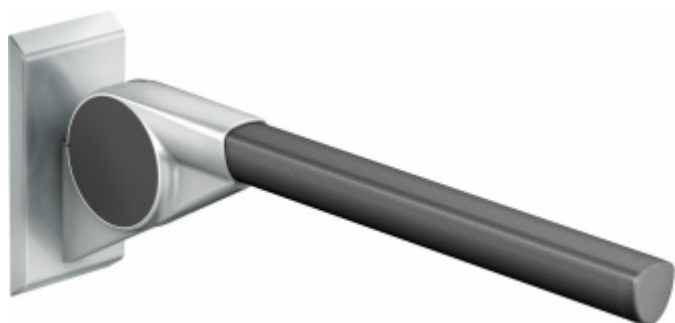

Produktový list

platný k 1. 7. 2024

luxusnikovani.cz
DELIVERED BY EFB

Sklopné madlo na zeď FSB 82 8420 600 mm, Šedá

FSB

ID produktu: 14062

Sklopné madlo na zeď

Materiál: hliník se speciálními povrchovými úpravami

Pružinové zatížení

Snadné nastavení

Délka: 700 mm, 850 mm, 900 mm

Zatížení až do 100 kg

Tento model kování je možné dodat v barvách [Les Couleurs®
Le Corbusier](#).

Cena kování v barvě Les Couleurs je kalkulována jako příplatek +40% ke standardní ceně modelu Ergo 100.