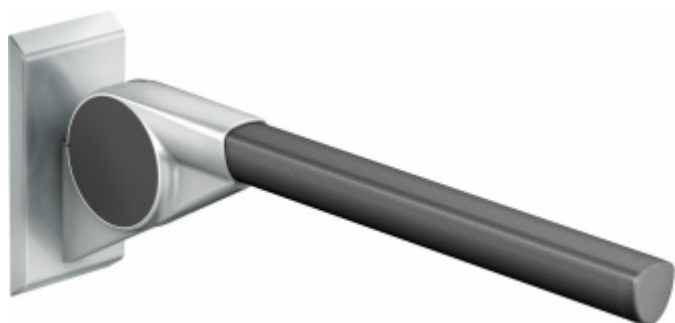

## Sklopné madlo na zeď FSB 82 8420 700 mm, Šedá

**FSB**

ID produktu: 14064

Sklopné madlo na zeď

Materiál: hliník se speciálními povrchovými úpravami

Pružinové zatížení

Snadné nastavení

Délka: 700 mm, 850 mm, 900 mm

Zatížení až do 100 kg

Tento model kování je možné dodat v barvách [Les Couleurs®  
Le Corbusier](#).

Cena kování v barvě Les Couleurs je kalkulována jako příplatek +40% ke standardní ceně modelu Ergo 100.