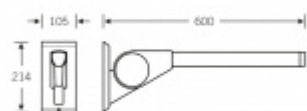

Produktový list

platný k 3. 7. 2024

luxusnikovani.cz
DELIVERED BY EFB

Sklopné madlo na zeď FSB 82 8420 700 mm, Šedá

FSB

ID produktu: 14064

Sklopné madlo na zeď

Materiál: hliník se speciálními povrchovými úpravami

Pružinové zatížení

Snadné nastavení

Délka: 700 mm, 850 mm, 900 mm

Zatížení až do 100 kg

Tento model kování je možné dodat v barvách [Les Couleurs®
Le Corbusier](#).

Cena kování v barvě Les Couleurs je kalkulována jako příplatek +40% ke standardní ceně modelu Ergo 100.

Barevný odstín a detailní informace o možnosti výběru barvy z palety Les Couleurs® Le Corbusier naleznete v tomto odkazu:

<https://www.luxusnikovani.cz/corbusier>

Vaše cena bez DPH

12 002 Kč

Vaše cena s DPH

14 522,42 Kč

Zobrazit produkt