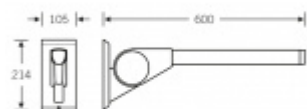

Produktový list

platný k 30. 9. 2024

luxusnikovani.cz
DELIVERED BY EFB

Sklopné madlo na zeď FSB 82 8420 700 mm, Šedá

FSB

ID produktu: 14064

Sklopné madlo na zeď

Materiál: hliník se speciálními povrchovými úpravami

Pružinové zatížení

Snadné nastavení

Délka: 700 mm, 850 mm, 900 mm

Zatížení až do 100 kg

Tento model kování je možné dodat v barvách [Les Couleurs®
Le Corbusier](#).

Cena kování v barvě Les Couleurs je kalkulována jako příplatek +40% ke standardní ceně modelu Ergo 100.

Barevný odstín a detailní informace o možnosti výběru barvy z palety Les Couleurs® Le Corbusier naleznete v tomto odkazu:

<https://www.luxusnikovani.cz/corbusier>

Vaše cena bez DPH

510,72 €

Vaše cena s DPH

617,98 €

Zobrazit produkt