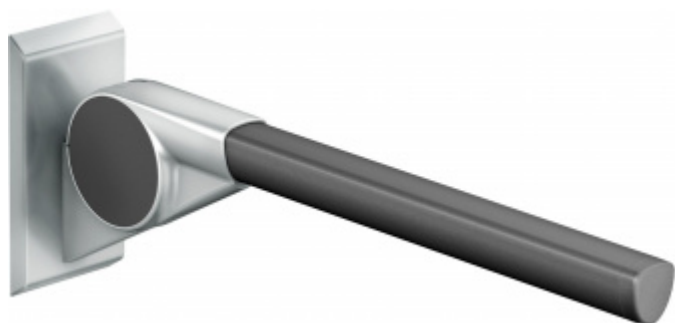

Produktový list

platný k 30. 9. 2024

luxusnikovani.cz
DELIVERED BY EFB

Sklopné madlo na zeď FSB 82 8420 700 mm, Šedá

FSB

ID produktu: 14064

Sklopné madlo na zeď

Materiál: hliník se speciálními povrchovými úpravami

Pružinové zatížení

Snadné nastavení

Délka: 700 mm, 850 mm, 900 mm

Zatížení až do 100 kg

Tento model kování je možné dodat v barvách [Les Couleurs®
Le Corbusier](#).

Cena kování v barvě Les Couleurs je kalkulována jako příplatek +40% ke standardní ceně modelu Ergo 100.