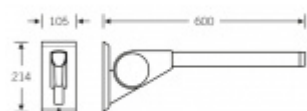

Produktový list

platný k 30. 9. 2024

luxusnikovani.cz
DELIVERED BY EFB

Sklopné madlo na zeď FSB 82 8420 850 mm, Úchyty - šedá metalíza - Tyč - bílá

FSB

ID produktu: 14067

Sklopné madlo na zeď

Materiál: hliník se speciálními povrchovými úpravami

Pružinové zatížení

Snadné nastavení

Délka: 700 mm, 850 mm, 900 mm

Zatížení až do 100 kg

Tento model kování je možné dodat v barvách [Les Couleurs®
Le Corbusier](#).

Cena kování v barvě Les Couleurs je kalkulována jako příplatek +40% ke standardní ceně modelu Ergo 100.

Barevný odstín a detailní informace o možnosti výběru barvy z palety Les Couleurs® Le Corbusier naleznete v tomto odkazu:

<https://www.luxusnikovani.cz/corbusier>

Vaše cena bez DPH

12 233 Kč

Vaše cena s DPH

14 801,93 Kč

Zobrazit produkt