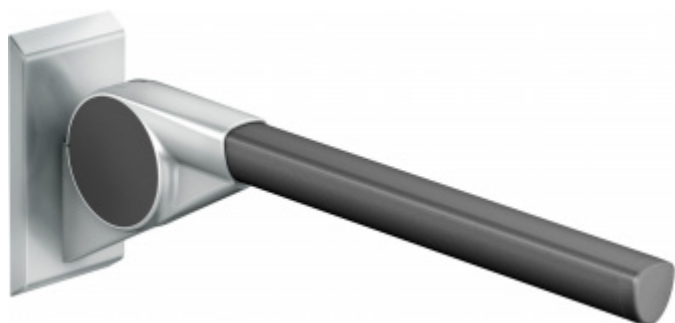

## Sklopné madlo na zeď FSB 82 8420 850 mm, Úchyty - šedá metalíza - Tyč - bílá

**FSB**

ID produktu: 14067

Sklopné madlo na zeď

Materiál: hliník se speciálními povrchovými úpravami

Pružinové zatížení

Snadné nastavení

Délka: 700 mm, 850 mm, 900 mm

Zatížení až do 100 kg

Tento model kování je možné dodat v barvách [Les Couleurs®  
Le Corbusier](#).

Cena kování v barvě Les Couleurs je kalkulována jako příplatek +40% ke standardní ceně modelu Ergo 100.