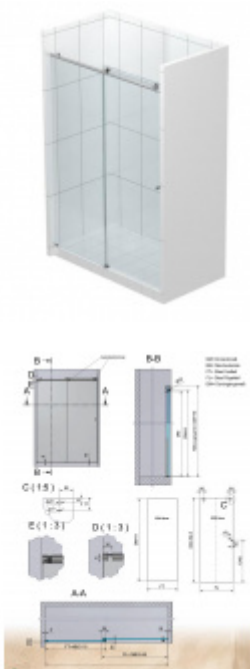

Sada obsahuje všechny komponenty včetně montážního materiálu pro zasklení rohového sprchového koutu a sprchového koutu do niky. Dodávka je bez skla.

Masivní nerez kartáčovaná

Vaše výhody na první pohled:

- sprcha se dá postavit bezbariérově
- rychlá montáž ušetří Váš čas
- montáž zvládne i 1 osoba
- aby bylo možno garantovat optimální chod a perfektní uzavření, jsou posuvné dveře nastavitelné pomocí excentru
- volně nastavitelná zarážka
- rohovou sprchu lze postavit do rozměru 1000x1000 mm
- výklenkovou sprchu lze postavit do rozměru 2100 mm
- pro jednoduché čištění sprchy lze vysadit podlahové vedení

Rohový kout 900 x 900 mm

[Posuvné kování pro sprchové dveře Colette, nerez](#)
[Rohový kout 900 x 900 mm](#)

DETAIL

5 pracovních dní **610,29 € bez DPH**
738,45 € s DPH

Rohový kout 900 x 900 mm s u-profilem

[Posuvné kování pro sprchové dveře Colette, nerez](#)
[Rohový kout 900 x 900 mm s u-profilem](#)

DETAIL

5 pracovních dní **661,27 € bez DPH**
800,13 € s DPH

Rohový kout 1000 x 1000 mm

[Posuvné kování pro sprchové dveře Colette, nerez](#)
[Rohový kout 1000 x 1000 mm](#)