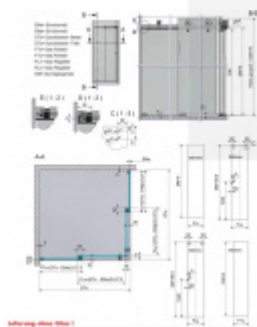

Sada obsahuje všechny komponenty včetně montážního materiálu pro zasklení rohového sprchového koutu a sprchového koutu do niky. Dodávka je bez skla.

Masivní nerez kartáčovaná

Vaše výhody na první pohled:

- sprcha se dá postavit bezbariérově
- rychlá montáž ušetří Váš čas
- montáž zvládne i 1 osoba
- aby bylo možno garantovat optimální chod a perfektní uzavření, jsou posuvné dveře nastavitelné pomocí excentru
- volně nastavitelná zarážka
- rohovou sprchu lze postavit do rozměru 1000x1000 mm
- výklenkovou sprchu lze postavit do rozměru 2100 mm
- pro jednoduché čištění sprchy lze vysadit podlahové vedení

Rohový kout 900 x 900 mm

[Posuvné kování pro sprchové dveře Colette, nerez](#)
[Rohový kout 900 x 900 mm](#)

DETAIL

5 pracovních dní **610,29 € bez DPH**
738,45 € s DPH

Rohový kout 900 x 900 mm s u-profilem