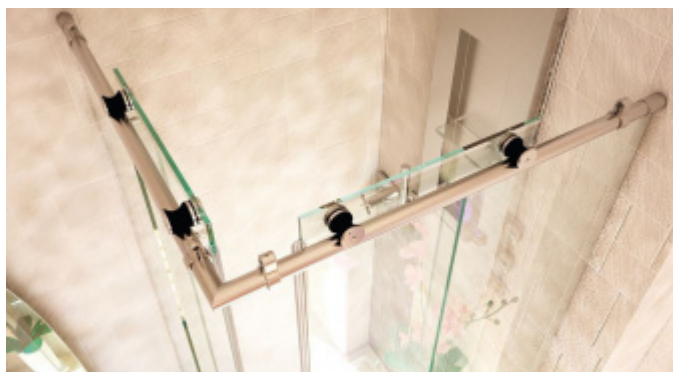

Produktový list

platný k 1. 11. 2024

luxusnikovani.cz
DELIVERED BY EFB

Posuvné kování pro sprchové dveře Colette, nerez

Sestava kolejnic, vozíků a příslušenství pro posuvné skleněné dveře sprchového koutu

Sada obsahuje všechny komponenty včetně montážního materiálu pro zasklení rohového sprchového koutu a sprchového koutu do niky. Dodávka je bez skla.

Masivní nerez kartáčovaná

Vaše výhody na první pohled:

- sprcha se dá postavit bezbariérově
- rychlá montáž ušetří Váš čas
- montáž zvládne i 1 osoba
- aby bylo možno garantovat optimální chod a perfektní uzavření, jsou posuvné dveře nastavitelné pomocí excentru
- volně nastavitelná zarážka
- rohovou sprchu lze postavit do rozměru 1000x1000 mm
- výklenkovou sprchu lze postavit do rozměru 2100 mm
- pro jednoduché čištění sprchy lze vysadit podlahové vedení