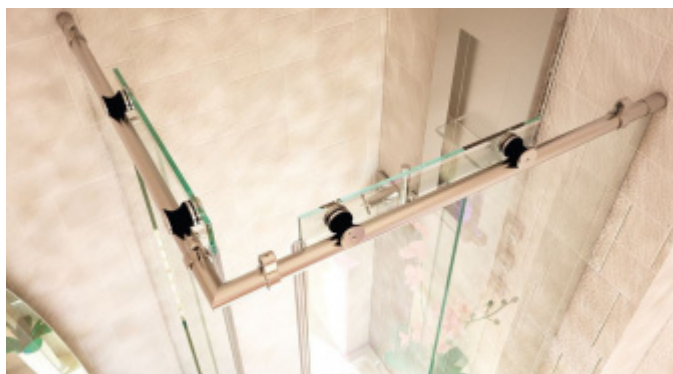

## Posuvné kování pro sprchové dveře Colette, nerez Rovná stěna do niky 1500 mm s u-profilem

ID produktu: 14170

PLU: 52.07.6000

Sestava kolejnic, vozíků a příslušenství pro posuvné skleněné dveře sprchového koutu

Sada obsahuje všechny komponenty včetně montážního materiálu pro zasklení rohového sprchového koutu a sprchového koutu do niky. Dodávka je bez skla.

Masivní nerez kartáčovaná

### Vaše výhody na první pohled:

- sprcha se dá postavit bezbariérově
- rychlá montáž ušetří Váš čas
- montáž zvládne i 1 osoba
- aby bylo možno garantovat optimální chod a perfektní uzavření, jsou posuvné dveře nastavitelné pomocí excentru
- volně nastavitelná zarážka
- rohovou sprchu lze postavit do rozměru 1000x1000 mm
- výklenkovou sprchu lze postavit do rozměru 2100 mm
- pro jednoduché čištění sprchy lze vysadit podlahové vedení