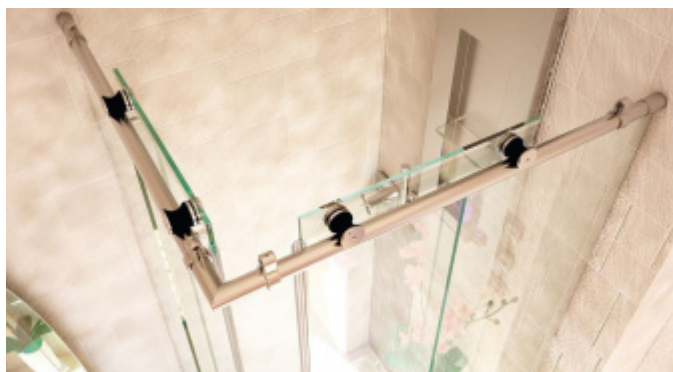

## Posuvné kování pro sprchové dveře Colette, nerez Rovná stěna do niky 1500 mm s u-profilem

ID produktu: 14170

PLU: 52.07.6000

Sestava kolejnic, vozíků a příslušenství pro posuvné skleněné dveře sprchového koutu

Sada obsahuje všechny komponenty včetně montážního materiálu pro zasklení rohového sprchového koutu a sprchového koutu do niky. Dodávka je bez skla.

Masivní nerez kartáčovaná

### Vaše výhody na první pohled:

- sprcha se dá postavit bezbariérově
- rychlá montáž ušetří Váš čas
- montáž zvládne i 1 osoba
- aby bylo možno garantovat optimální chod a perfektní uzavření, jsou posuvné dveře nastavitelné pomocí excentru
- volně nastavitelná zarážka
- rohovou sprchu lze postavit do rozměru 1000x1000 mm
- výklenkovou sprchu lze postavit do rozměru 2100 mm
- pro jednoduché čištění sprchy lze vysadit podlahové vedení