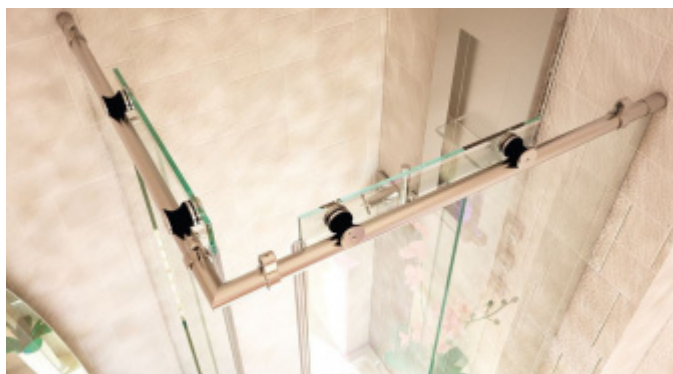

Produktový list

platný k 1. 11. 2024

luxusnikovani.cz
DELIVERED BY EFB

Posuvné kování pro sprchové dveře Colette, nerez Rovná stěna do niky 1500 mm

ID produktu: 14171

PLU: 52.07.4000

Sestava kolejnic, vozíků a příslušenství pro posuvné skleněné dveře sprchového koutu

Sada obsahuje všechny komponenty včetně montážního materiálu pro zasklení rohového sprchového koutu a sprchového koutu do niky. Dodávka je bez skla.

Masivní nerez kartáčovaná

Vaše výhody na první pohled:

- sprcha se dá postavit bezbariérově
- rychlá montáž ušetří Váš čas
- montáž zvládne i 1 osoba
- aby bylo možno garantovat optimální chod a perfektní uzavření, jsou posuvné dveře nastavitelné pomocí excentru
- volně nastavitelná zarážka
- rohovou sprchu lze postavit do rozměru 1000x1000 mm
- výklenkovou sprchu lze postavit do rozměru 2100 mm
- pro jednoduché čištění sprchy lze vysadit podlahové vedení