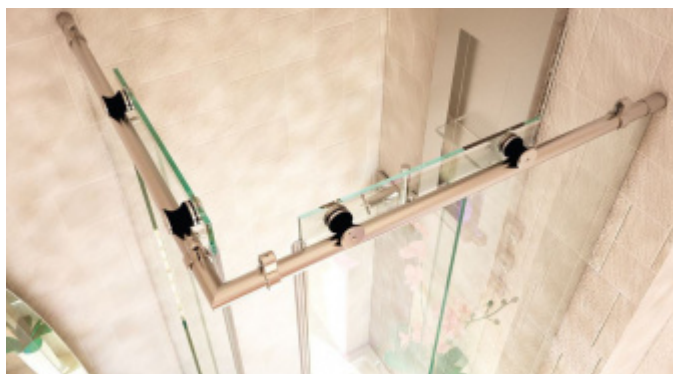

## Posuvné kování pro sprchové dveře Colette, nerez Rovná stěna do niky 1500 mm

ID produktu: 14171

PLU: 52.07.4000

Sestava kolejnic, vozíků a příslušenství pro posuvné skleněné dveře sprchového koutu

Sada obsahuje všechny komponenty včetně montážního materiálu pro zasklení rohového sprchového koutu a sprchového koutu do niky. Dodávka je bez skla.

### Vaše výhody na první pohled:

- sprcha se dá postavit bezbariérově
- rychlá montáž ušetří Váš čas
- montáž zvládne i 1 osoba
- aby bylo možno garantovat optimální chod a perfektní uzavření, jsou posuvné dveře nastavitelné pomocí excentru
- volně nastavitelná zarážka
- rohovou sprchu lze postavit do rozměru 1000x1000 mm
- výklenkovou sprchu lze postavit do rozměru 2100 mm
- pro jednoduché čištění sprchy lze vysadit podlahové vedení