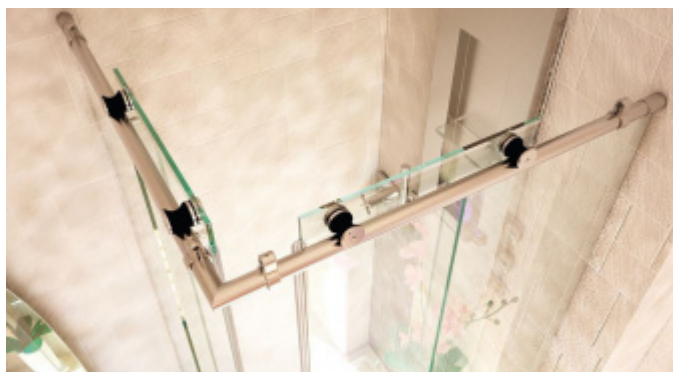

Produktový list

platný k 1. 11. 2024

luxusnikovani.cz
DELIVERED BY EFB

Posuvné kování pro sprchové dveře Colette, nerez Rohový kout 1000 x 1000 mm

ID produktu: 14173

PLU: 52.07.4020

Sestava kolejnič, vozíků a příslušenství pro posuvné skleněné dveře sprchového koutu

Sada obsahuje všechny komponenty včetně montážního materiálu pro zasklení rohového sprchového koutu a sprchového koutu do niky. Dodávka je bez skla.

Masivní nerez kartáčovaná

Vaše výhody na první pohled:

- sprcha se dá postavit bezbariérově
- rychlá montáž ušetří Váš čas
- montáž zvládne i 1 osoba
- aby bylo možno garantovat optimální chod a perfektní uzavření, jsou posuvné dveře nastavitelné pomocí excentru
- volně nastavitelná zarážka
- rohovou sprchu lze postavit do rozměru 1000x1000 mm
- výklenkovou sprchu lze postavit do rozměru 2100 mm
- pro jednoduché čištění sprchy lze vysadit podlahové vedení