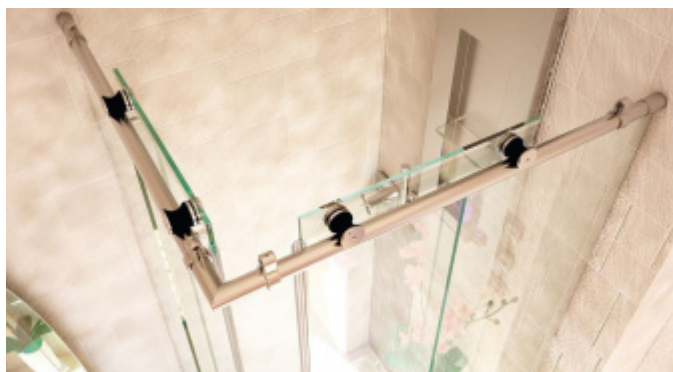

## Posuvné kování pro sprchové dveře Colette, nerez Rohový kout 1000 x 1000 mm

ID produktu: 14173

PLU: 52.07.4020

Sestava kolejnic, vozíků a příslušenství pro posuvné skleněné dveře sprchového koutu

Sada obsahuje všechny komponenty včetně montážního materiálu pro zasklení rohového sprchového koutu a sprchového koutu do niky. Dodávka je bez skla.

### Vaše výhody na první pohled:

- sprcha se dá postavit bezbariérově
- rychlá montáž ušetří Váš čas
- montáž zvládne i 1 osoba
- aby bylo možno garantovat optimální chod a perfektní uzavření, jsou posuvné dveře nastavitelné pomocí excentru
- volně nastavitelná zarážka
- rohovou sprchu lze postavit do rozměru 1000x1000 mm
- výklenkovou sprchu lze postavit do rozměru 2100 mm
- pro jednoduché čištění sprchy lze vysadit podlahové vedení